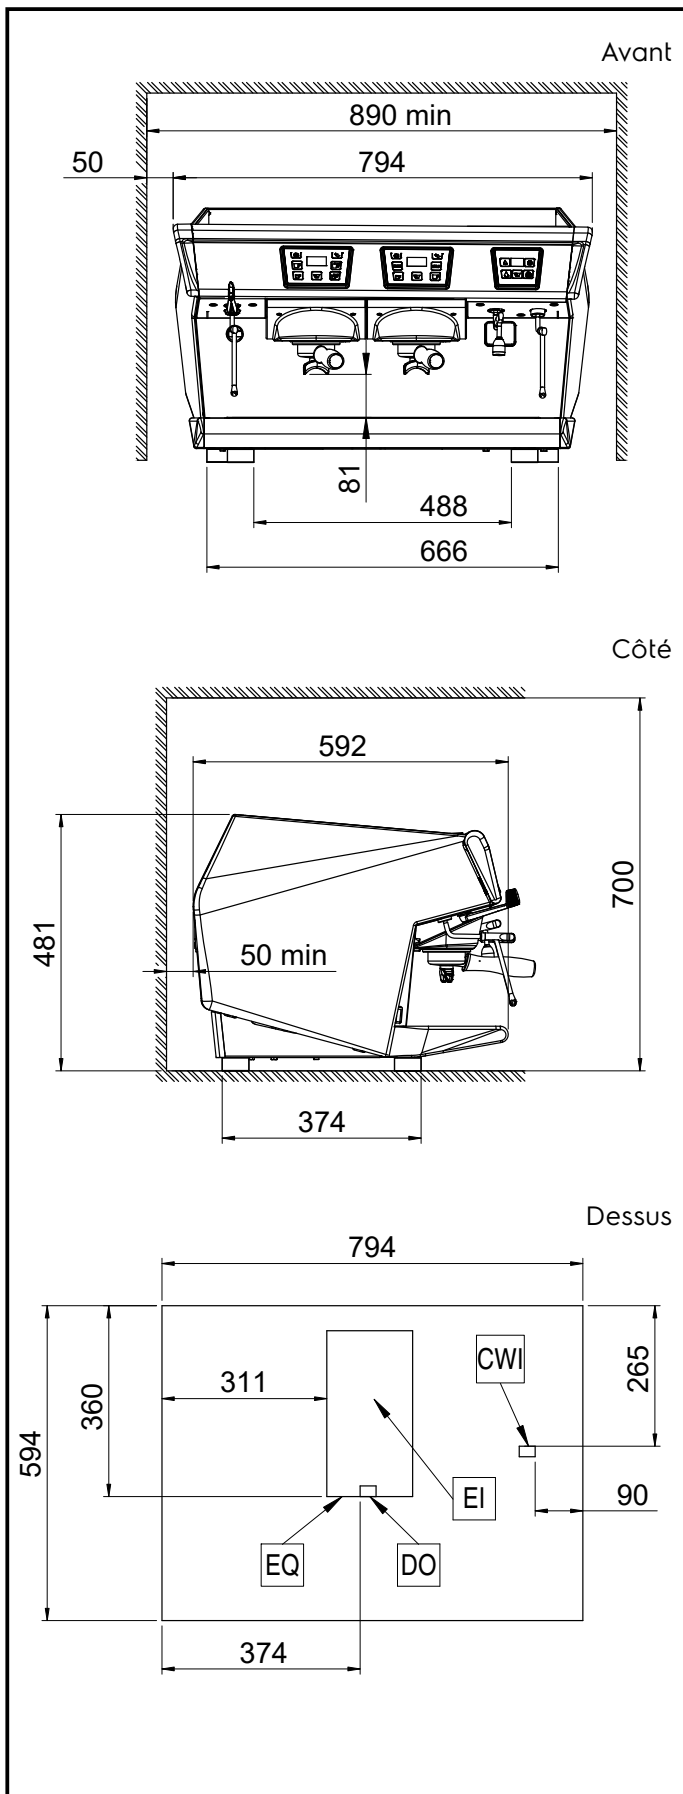

Construction

- Carrosserie inox
- Contrôle de la température PID (proportionnel-intégral-dérivé): un système de contrôle algorithmique précis qui donne cohérence et précision au système de gestion de la température d'infusion.
- chaudière 10,1 liter.
- Système Easylock de serrage du porte-filtre.
- Protocole RS 232 pour connexion avec caisse/pc

APPROBATION: _____

Électrique

Voltage :

230/400 V/3N/1N ph/50 Hz

602524 (AURA2DO)

Puissance de raccordement 4.8 kW

Informations générales

Largeur extérieure 794 mm

Profondeur extérieure 592 mm

Hauteur extérieure 490 mm

Poids net : 73 kg

Durabilité

Consommation de courant: 7.2 Amps

Accessoires inclus

- 1 X Porte filtre Aura pour deux tasses PNC 871008
- 2 X Porte filtre Aura pour une tasse PNC 871009